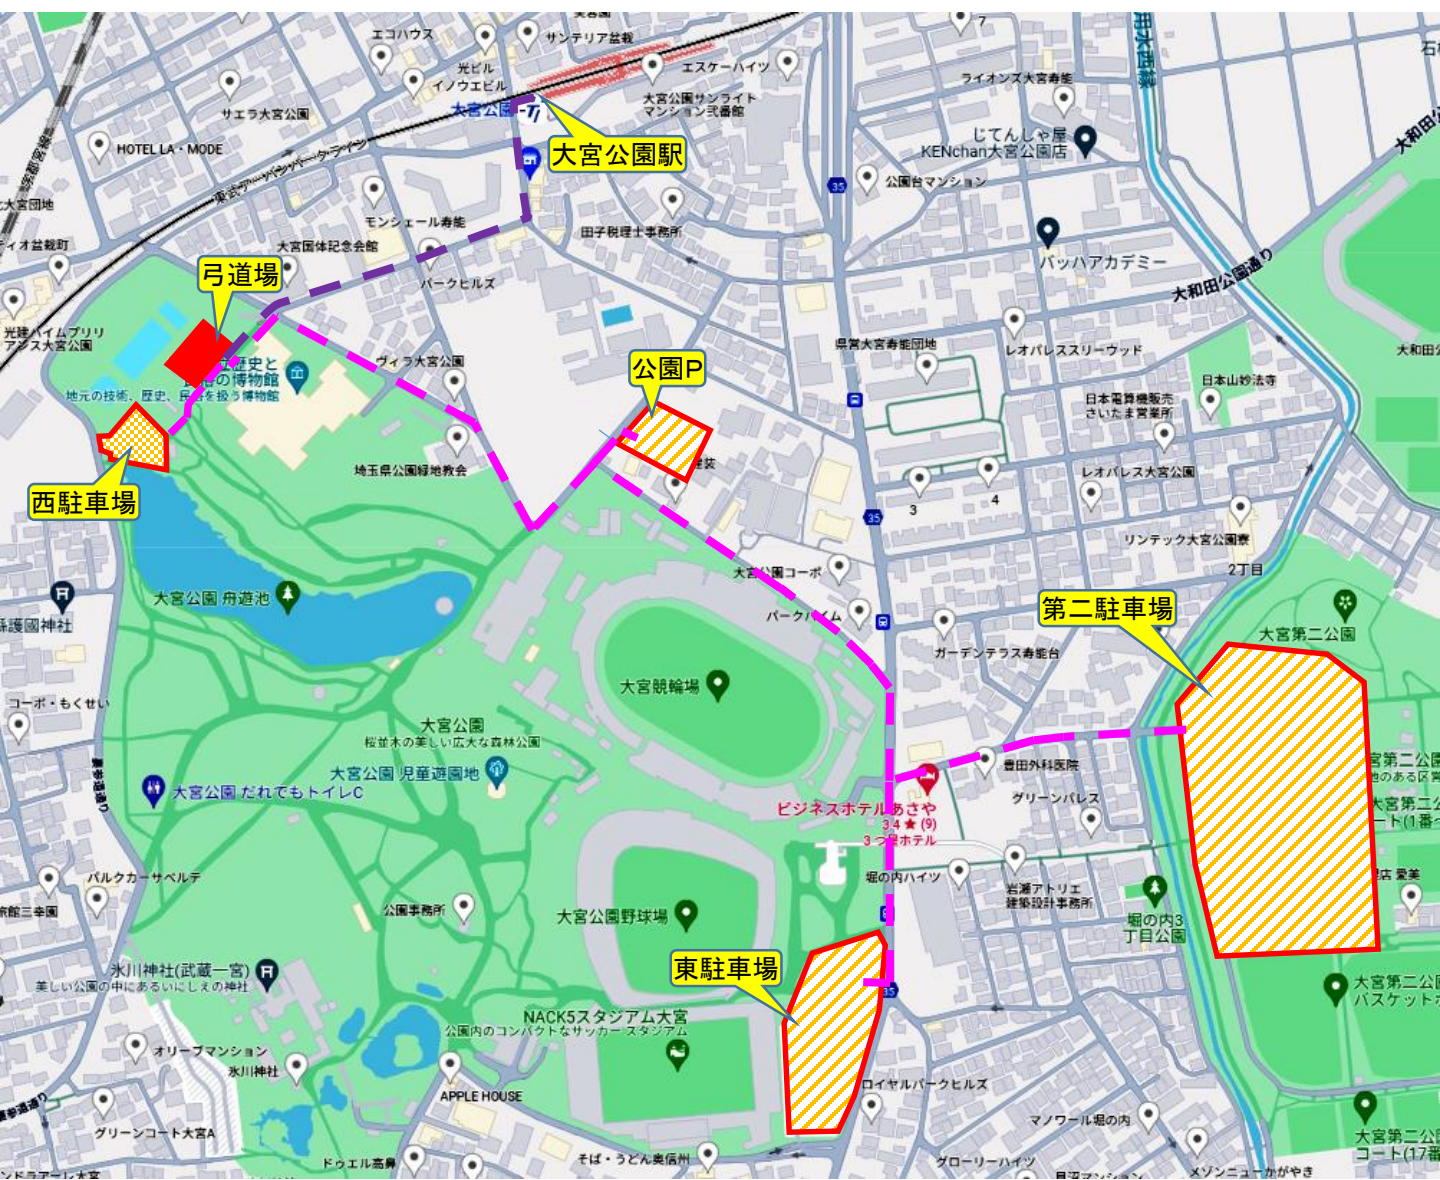

令和6年度【埼玉】関東地域連合審査会 実施要項

- | | |
|------|----------|
| 所沢締切 | 8月28日(水) |
| 支部締切 | 9月2日(月) |
- 主催 公益財団法人全日本弓道連盟
 - 主管 一般社団法人埼玉県弓道連盟
 - 開催日 令和6年10月12日(土) (受付・開始時刻は後日連絡する)
 - 会場 埼玉県営大宮公園弓道場 TEL: 048-641-6391
所在地: 埼玉県さいたま市大宮区高鼻町4丁目22
公共交通機関: 東武鉄道野田線・大宮公園駅より徒歩7分 【推奨】
自動車: 国道17号線・大宮西警察署前交差点より約15分(3.6km)
東北自動車道・岩槻ICより県道2号線経由約25分(7.3km)
周辺駐車場等の案内は別紙を参照してください。
 - 審査種別 五段
 - 受審資格 令和6年5月11日までの四段合格者
 - 学科試験
 - ・学科試験に代わり、課題のレポート提出とする。
 - ・レポートは自筆で、指定様式(A4版)1枚にまとめ、審査申込書とともに提出のこと。
 - ・レポートの受審番号・採点欄は空欄のまま提出のこと。

埼玉県大宮公園弓道場の最寄り駅と駐車場案内

【大宮公園弓道場】へのアクセスについて

大宮公園は遊園施設だけではなくスポーツ施設（野球・サッカー・バスケット・テニス等）及び競輪場、氷川神社があり、イベントが開催されると周辺道路の渋滞や駐車場の混雑が予想されます。公共交通機関を利用して来場されることを推奨します。西駐車場については、審査委員及び一般市民の方を優先とし、受審者・運営役員はご遠慮ください。

推奨順位	地図中の名称 <台数> 公式名称	所在地 埼玉県さいたま市	道場までの徒歩 時間（距離）	料 金
目的地	弓道場 埼玉県営大宮公園弓道場	大宮区高鼻町4丁目222		
1	大宮公園駅 東武野田線（アパノンパークライン）	大宮区寿能町1丁目174	5分（350m）	（JR大宮駅から2駅）
2	第二駐車場 <327台> 大宮第二公園駐車場	大宮区寿能町2丁目	15分（1100m）	無料
3	公園P <110台> 大宮公園パーキング	大宮区寿能町1丁目61	7分（550m）	100円／20分 最大料金1,000円
4	東駐車場 <238台> 三井リパーク大宮公園東駐車場	大宮区高鼻町2丁目383	14分（1000m）	200円／60分 最大料金なし
	西駐車場 <40台>（審査委員優先） 三井リパーク大宮公園西駐車場	大宮区高鼻町4丁目219	2分（150m）	200円／60分 最大料金なし